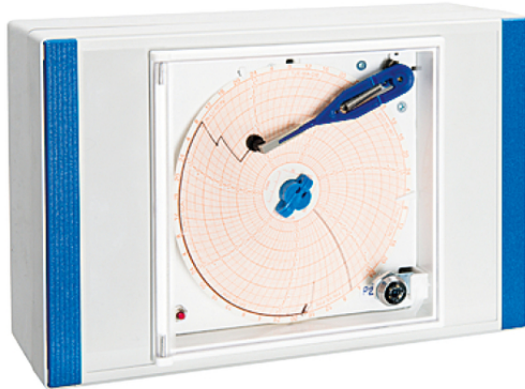

Enregistreur de température sur disque 7j. - sonde PT 1000 étalonnée - intégré en façade

Informations produit

- › Enregistreur de température autonome avec sonde électronique PT1000.
- › Disque papier 7 jours, échelle -35°C à +15°C.
- › Alimentation par piles (autonomie environs 12 mois) pour maintien de l'enregistrement en cas de coupure de courant.
- › Sonde électronique PT1000 livrée avec certificat d'étalonnage.
- › Accès sécurisé au disque par porte plexi épaisseur 4mm équipée d'une fermeture à clé.
- › Manipulation facile du bras porte plume et du bouton presse diagramme pour le remplacement du disque et de la plume.
- › Bouton et repère pour faciliter l'avancement du disque au jour et à l'heure désirés.
- › Compartiment piles placé en façade (derrière le disque) pour faciliter le remplacement.
- › Livré avec 100 disques , 2 plumes et 2 piles Lithium 3,6V.
- › Enregistreur intégré dans le bandeau de l'appareil.