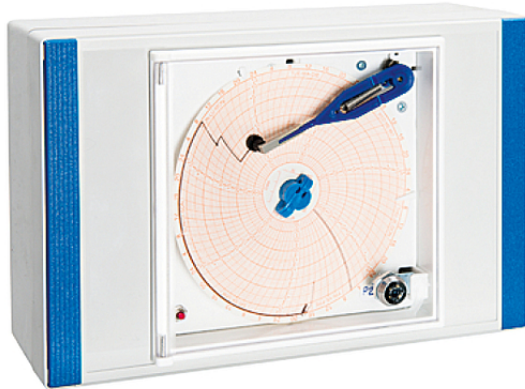

Enregistreur de température sur disque 7j. - sonde PT 1000 étalonnée - intégré en façade

Informations produit

- › Enregistreur de température autonome avec sonde électronique PT1000.
- › Disque papier 7 jours, échelle -35°C à +15°C.
- › Alimentation par piles (autonomie environs 12 mois) pour maintien de l'enregistrement en cas de coupure de courant.
- › Sonde électronique PT1000 livrée avec certificat d'étalonnage.
- › Accès sécurisé au disque par porte plexi épaisseur 4mm équipée d'une fermeture à clé.
- › Manipulation facile du bras porte plume et du bouton presse diagramme pour le remplacement du disque et de la plume.
- › Bouton et repère pour faciliter l'avancement du disque au jour et à l'heure désirés.
- › Compartiment piles placé en façade (derrière le disque) pour faciliter le remplacement.
- › Livré avec 100 disques , 2 plumes et 2 piles Lithium 3,6V.
- › Enregistreur intégré dans le bandeau de l'appareil.