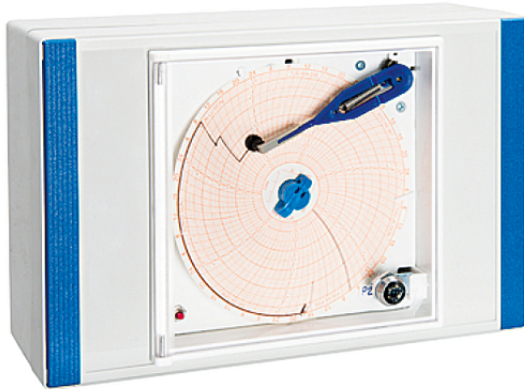

Enregistreur de température sur disque 7j. - sonde PT 1000 étalonnée - intégré en façade

Informations produit

- › Enregistreur de température autonome avec sonde électronique PT1000.
- › Disque papier 7 jours, échelle -35°C à +15°C.
- › Alimentation par piles (autonomie environ 12 mois) pour maintien de l'enregistrement en cas de coupure de courant.
- › Sonde électronique PT1000 livrée avec certificat d'étalonnage.
- › Accès sécurisé au disque par porte plexi épaisseur 4mm équipée d'une fermeture à clé.
- › Manipulation facile du bras porte plume et du bouton presse diagramme pour le remplacement du disque et de la plume.
- › Bouton et repère pour faciliter l'avancement du disque au jour et à l'heure désirés.
- › Compartiment piles placé en façade (derrière le disque) pour faciliter le remplacement.
- › Livré avec 100 disques, 2 plumes et 2 piles Lithium 3,6V.
- › Enregistreur intégré dans le bandeau de l'appareil.