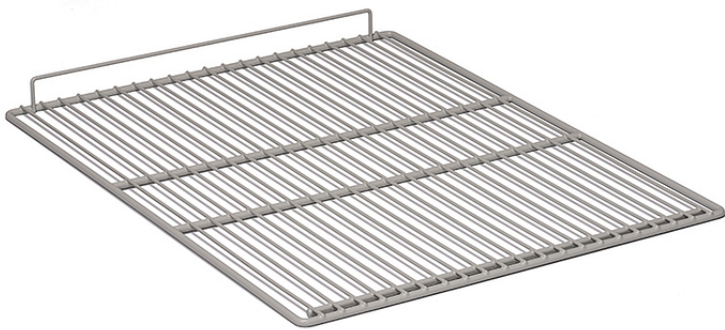

Grille acier plastifié GN2/1 avec butée arrière

Informations produit

› Grille acier plastifié GN2/1 avec butée arrière

Données techniques

DIMENSIONS ET POIDS

Poids net (kg)	1
----------------	---

LOGISTIQUE